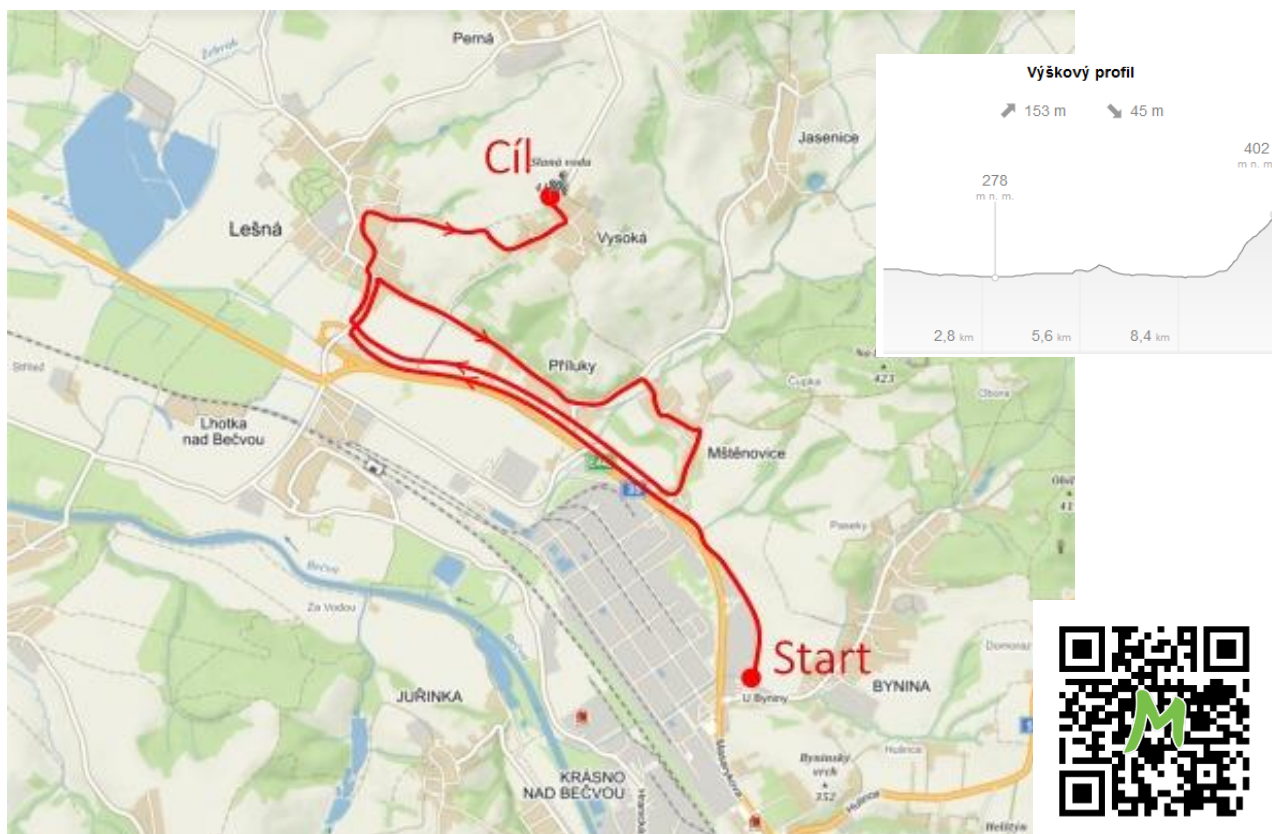

10:30 hod - na skate lyžích volně/soupaž

mladší dorostenky/dorostenci

5,7 km

11:15 hod - na klasických lyžích

Tratě, Kolca 2024

starší dorostenky a Fitness M/Ž

Start: Bynina - Restaurace u Šamana

starší dorostenci

11 km

11:15 hod - na klasických lyžích

dospělí M/Ž

Start: Bynina - Restaurace u Šamana

Kategorie

SKI KLUB Valašské Meziříčí - závod na kolečkových lyžích 2024 - Výjezd na Vysokou

Pohlaví	Rok narození	Styl	Délka tratě	Kategorie
Ž - M	2013 - a mladší	IN LINE - soupaž	3,0 km	mladší začky/žáci
Ž - M	2013 - a mladší	KL SKATE - soupaž	3,0 km	mladší začky/žáci
Ž - M	2011 - 2012	KL SKATE - volně *	7,0 km	starší začky/žáci
Ž - M	2009 - 2010	KL KLASIKA	5,7 km	mladší dorostenky/dorostenci
Ž	2007 - 2008	KL KLASIKA	5,7 km	starší dorostenky
M	2007 - 2008	KL KLASIKA	11,0 km	starší dorostenci
M 30	1994 - 2006	KL KLASIKA	11,0 km	muži
M 40	1984 - 1993	KL KLASIKA	11,0 km	muži
M 50	1974 - 1983	KL KLASIKA	11,0 km	muži
M 60	1964 - 1973	KL KLASIKA	11,0 km	muži
M ??	1963 - a starší	KL KLASIKA	11,0 km	muži
Ž	2006 - a starší	KL KLASIKA	11,0 km	ženy
M - Ž	2006 - a starší	KL KLASIKA	5,7 km	ženy - muži - FITNESS TRASA

* Start a vyznačený úsek = soupaž