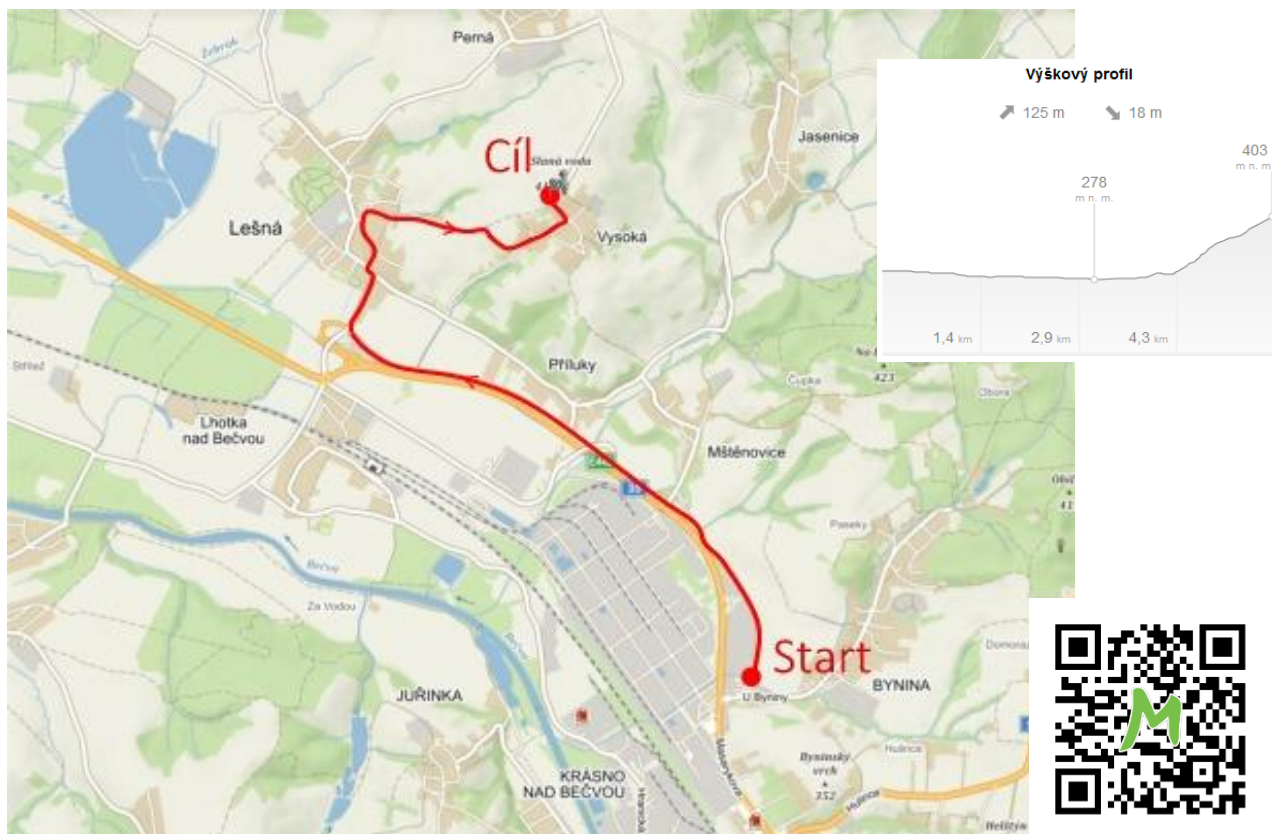

10:30 hod - na skate lyžích volně/soupaž

mladší dorostenky/dorostenci

5,7 km

11:15 hod - na klasických lyžích

Tratě, Kolca 2024

starší dorostenky a Fitness M/Ž

Start: Bynina - Restaurace u Šamana

starší dorostenci

11 km

11:15 hod - na klasických lyžích

dospělí M/Ž

Start: Bynina - Restaurace u Šamana

Kategorie

SKI KLUB Valašské Meziříčí - závod na kolečkových lyžích 2024 - Výjezd na Vysokou

Pohlaví	Rok narození	Styl	Délka tratě	Kategorie
Ž - M	2013 - a mladší	IN LINE - soupaž	3,0 km	mladší začky/žáci
Ž - M	2013 - a mladší	KL SKATE - soupaž	3,0 km	mladší začky/žáci
Ž - M	2011 - 2012	KL SKATE - volně *	7,0 km	starší začky/žáci
Ž - M	2009 - 2010	KL KLASIKA	5,7 km	mladší dorostenky/dorostenci
Ž	2007 - 2008	KL KLASIKA	5,7 km	starší dorostenky
M	2007 - 2008	KL KLASIKA	11,0 km	starší dorostenci
M 30	1994 - 2006	KL KLASIKA	11,0 km	muži
M 40	1984 - 1993	KL KLASIKA	11,0 km	muži
M 50	1974 - 1983	KL KLASIKA	11,0 km	muži
M 60	1964 - 1973	KL KLASIKA	11,0 km	muži
M ??	1963 - a starší	KL KLASIKA	11,0 km	muži
Ž	2006 - a starší	KL KLASIKA	11,0 km	ženy
M - Ž	2006 - a starší	KL KLASIKA	5,7 km	ženy - muži - FITNESS TRASA

* Start a vyznačený úsek = soupaž