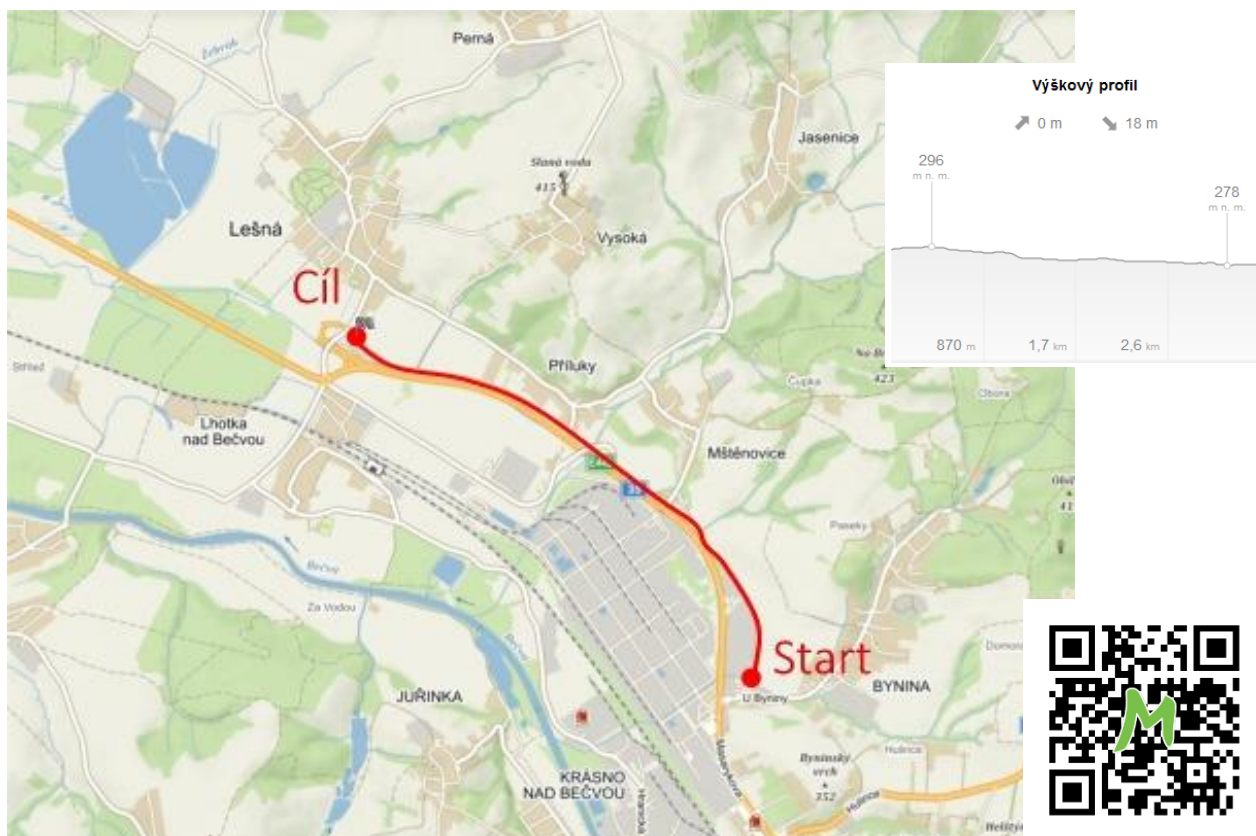

Sobota 5.10.2024

děti 2013 a mladší 3 km
děti 2013 a mladší 3 km
Start: Bynina - Restaurace u Šamana

10:30 hod - na in-linech s holemi soupaž
10:30 hod - na skate lyžích soupaž

žáci starší 2011-2012 7 km
Start: Bynina - Restaurace u Šamana

10:30 hod - na skate lyžích volně/soupaž

mladší dorostenky/dorostenci

5,7 km

11:15 hod - na klasických lyžích

Tratě, Kolca 2024

starší dorostenky a Fitness M/Ž

Start: Bynina - Restaurace u Šamana

starší dorostenci

11 km

11:15 hod - na klasických lyžích

dospělí M/Ž

Start: Bynina - Restaurace u Šamana

Kategorie

SKI KLUB Valašské Meziříčí - závod na kolečkových lyžích 2024 - Výjezd na Vysokou

Pohlaví	Rok narození	Styl	Délka tratě	Kategorie
Ž - M	2013 - a mladší	IN LINE - soupaž	3,0 km	mladší začky/žáci
Ž - M	2013 - a mladší	KL SKATE - soupaž	3,0 km	mladší začky/žáci
Ž - M	2011 - 2012	KL SKATE - volně *	7,0 km	starší začky/žáci
Ž - M	2009 - 2010	KL KLASIKA	5,7 km	mladší dorostenky/dorostenci
Ž	2007 - 2008	KL KLASIKA	5,7 km	starší dorostenky
M	2007 - 2008	KL KLASIKA	11,0 km	starší dorostenci
M 30	1994 - 2006	KL KLASIKA	11,0 km	muži
M 40	1984 - 1993	KL KLASIKA	11,0 km	muži
M 50	1974 - 1983	KL KLASIKA	11,0 km	muži
M 60	1964 - 1973	KL KLASIKA	11,0 km	muži
M ??	1963 - a starší	KL KLASIKA	11,0 km	muži
Ž	2006 - a starší	KL KLASIKA	11,0 km	ženy
M - Ž	2006 - a starší	KL KLASIKA	5,7 km	ženy - muži - FITNESS TRASA

* Start a vyznačený úsek = soupaž